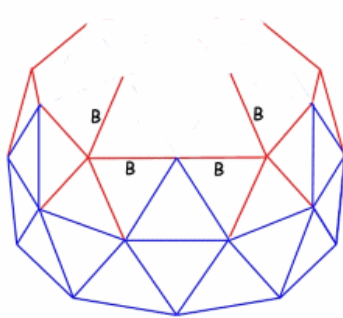

Zip Tie Domes – 2V Silo Dome Color Diagram

Step 4.

Step 6

Step 7a

Step 7b

Step 8a

Step 8b

Step 8c

Step 8d

Zip Tie Domes – 2V Silo Dome Color Diagram

Step 9a

Step 9b

Step 9c

Step 9d

Step 10a

Step 10b