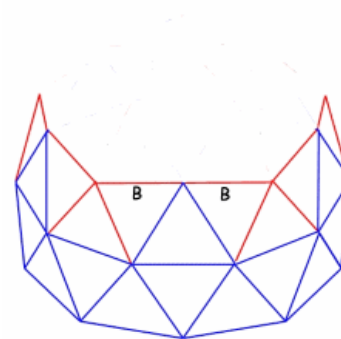

Zip Tie Domes – 2V Silo Dome Color Diagram

Step 4.

Step 6

Step 7a

Step 7b

Step 8a

Step 8b

Step 8c

Step 8d

Zip Tie Domes – 2V Silo Dome Color Diagram

Step 9a

Step 9b

Step 9c

Step 9d

Step 10a

Step 10b