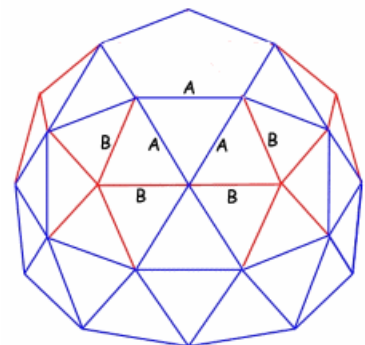

Zip Tie Domes – 2V Silo Dome Color Diagram

Step 4.

Step 6

Step 7a

Step 7b

Step 8a

Step 8b

Step 8c

Step 8d

Zip Tie Domes – 2V Silo Dome Color Diagram

Step 9a

Step 9b

Step 9c

Step 9d

Step 10a

Step 10b