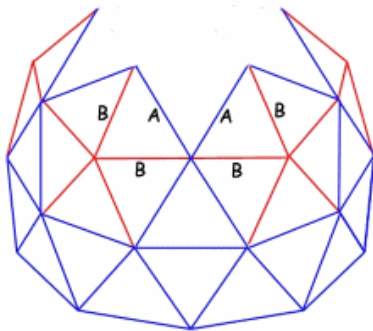

Zip Tie Domes – 2V Silo Dome Color Diagram

Step 4.

Step 6

Step 7a

Step 7b

Step 8a

Step 8b

Step 8c

Step 8d

Zip Tie Domes – 2V Silo Dome Color Diagram

Step 9a

Step 9b

Step 9c

Step 9d

Step 10a

Step 10b