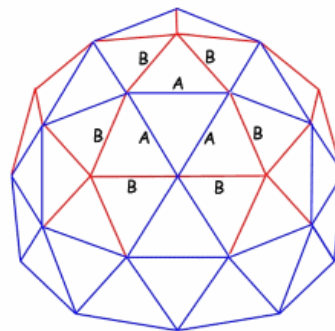

Zip Tie Domes – 2V Silo Dome Color Diagram

Step 9a

Step 9c

Step 9d

Step 10a

Step 11a

Step 11b